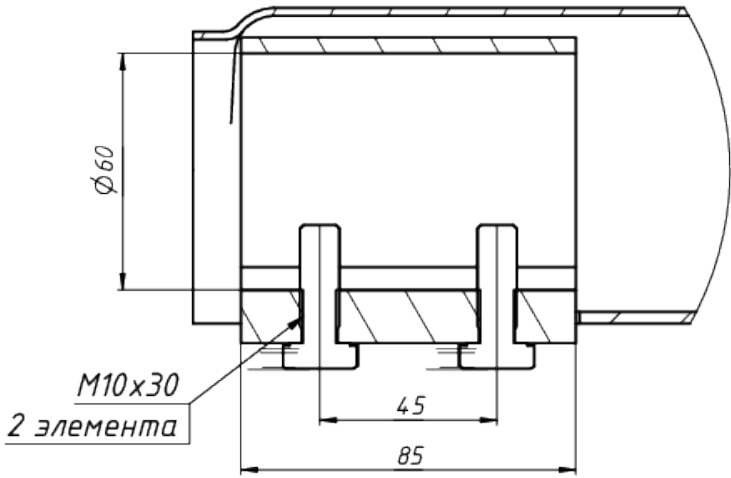

Вид - А

\*Документ сгенерирован автоматически. Дата генерации: 26-04-2024

Изм.	Лист	№ докум.	Подп.	Дата

LAD LED R320-3-OG-50 консоль